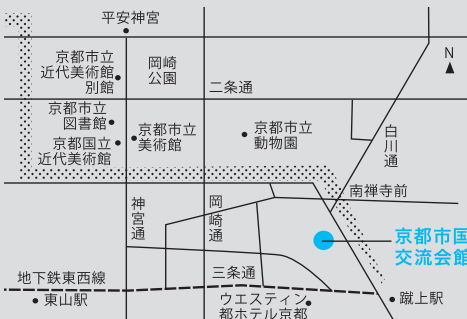

event site MAP

- DIY ブース
- 雑貨等ブース
- 飲食ブース
- ワゴンバス

5.6. グッズSHOP&飲食ブース

※下記以外にも世界を感じる出店を多数予定しております。

ilPiatto

1.ilPiatto
京都円町と紙屋川のイタリア料理店。
お酒によく合うおつまみ・軽食をご用意して、お待ちしております。

2.井戸乃井
〈お茶のある暮らしをデザインするプロジェクト〉の一貫として、茶室をコンセプトにした茶屋をデザイン。お茶の試飲、販売を行います。茶会も企画中。

KOBE STYLE

3.KOBE STYLE
神戸でオーダーキッチンやオーダーバスのプランニングから造作、施工までを行っています。

未完成住宅

4.未完成住宅
50% 90% 100%
完成レベルが選べる「未完成住宅」さあ!一緒につくろう!DIY教室開催!

主な出展者(50音順)

- itaya kobō | Missshi Okada Construction Studio | garDEN | DEZAO | 六清 | 美想空間 | BUILDWORKS | 株式会社丸嘉 | LI | 京都精華大学 (学生ブース)

会場:kokoka京都市国際交流会館(住所:京都市左京区粟田口鳥居町2-1)
主催:一般社団法人リノベーション住宅推進協議会 | 後援:京都市 京都精華大学
<https://renovation-org.com/expo/2017/kyoto/>
●地下鉄東西線「蹴上駅」から徒歩5分 | ご来場の際には公共機関をご利用下さい。

かえる。くらし。すまい。
リノベーション住宅推進協議会

総合お問い合わせは
(株)いたや工房 **0774-44-3955**
itaya-morigaki@ares.eonet.ne.jp