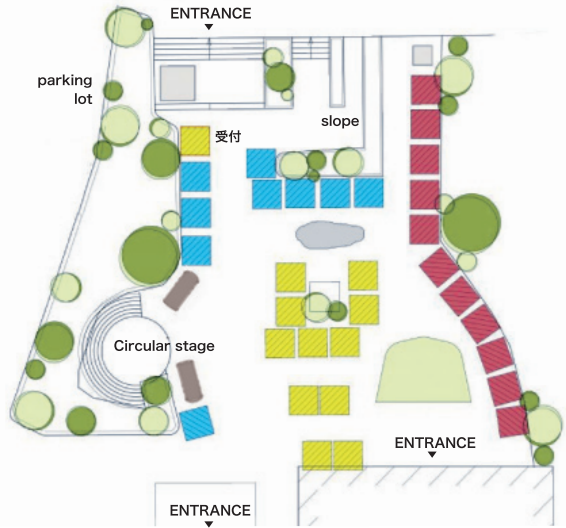

event site MAP

- DIY ブース
- 雑貨等ブース
- 飲食ブース
- ワゴンバス